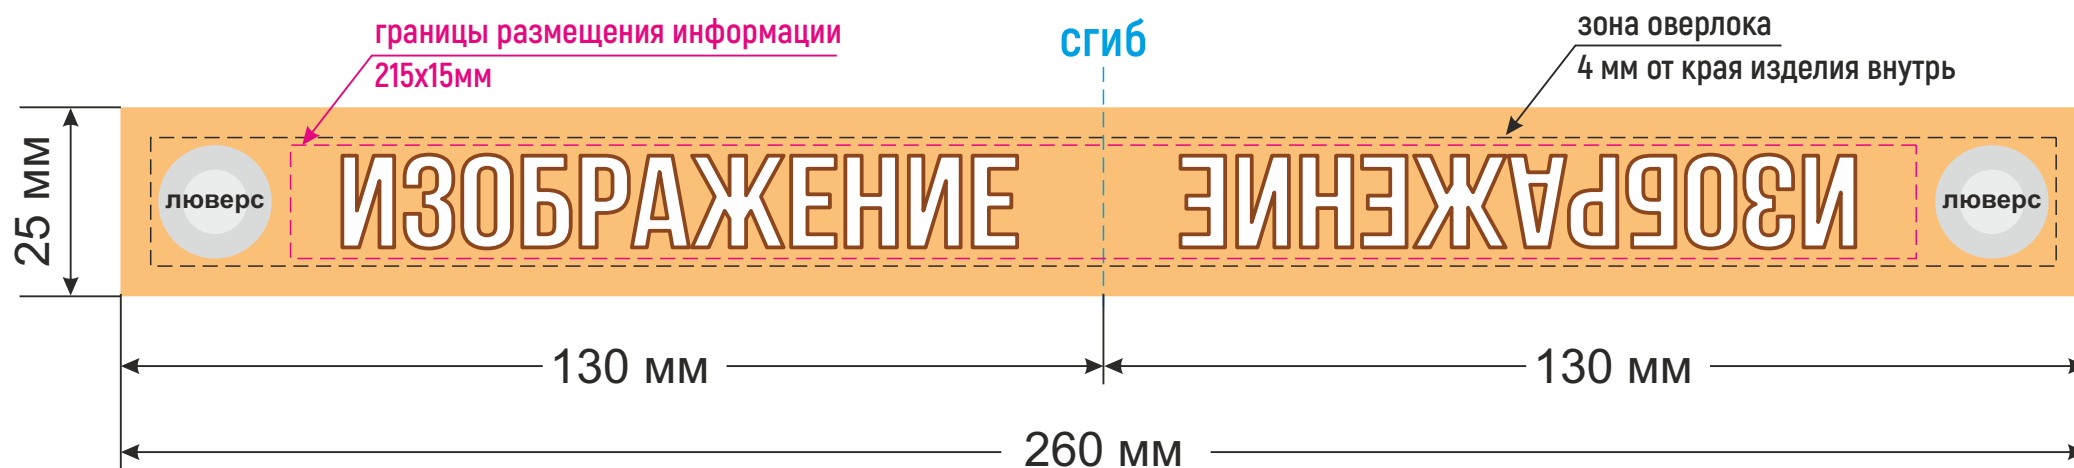

Шаблон для создания макета Брелок-ремужка

*Шаблон сделан под стандартный размер (длина в готовом виде 130мм)
По вашему желанию длина может быть иная