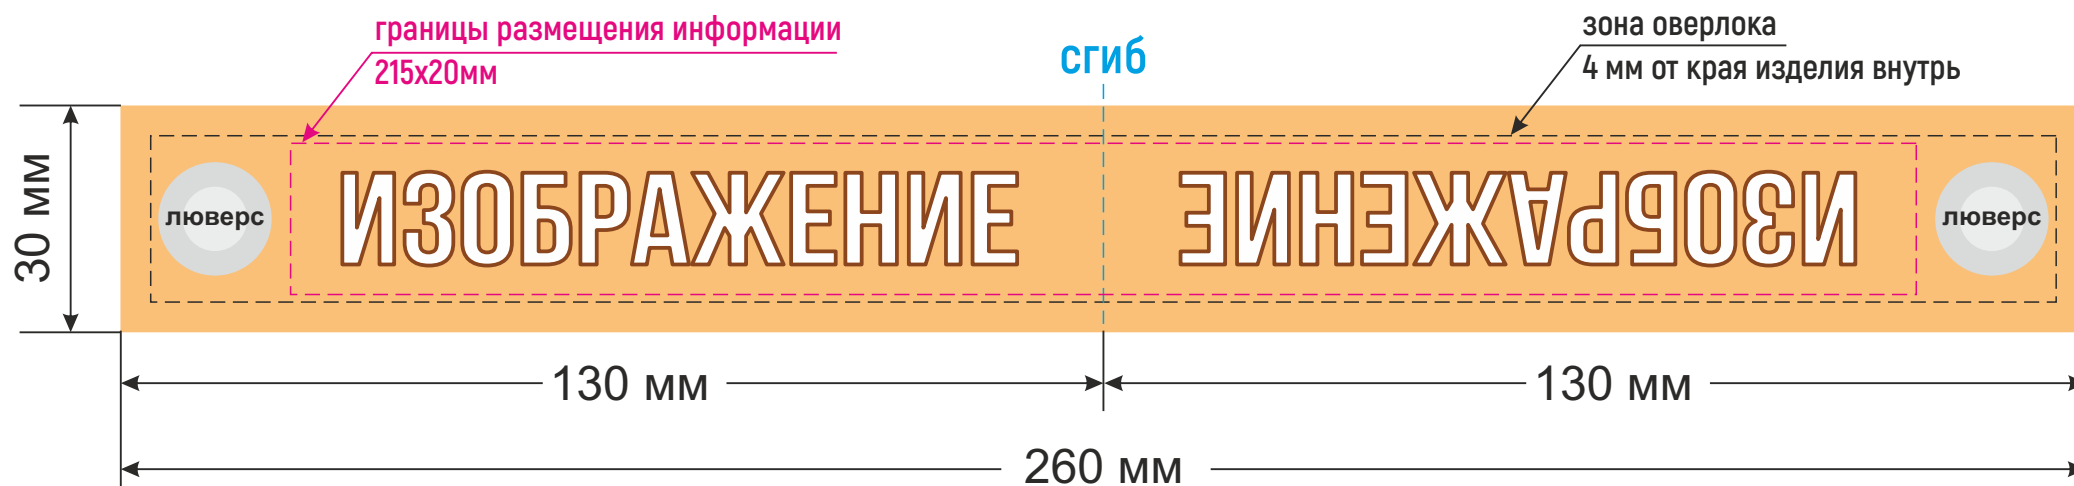

Шаблон для создания макета Брелок-ремужка

*Шаблон сделан под стандартный размер (длина в готовом виде 130мм)
По вашему желанию длина может быть иная